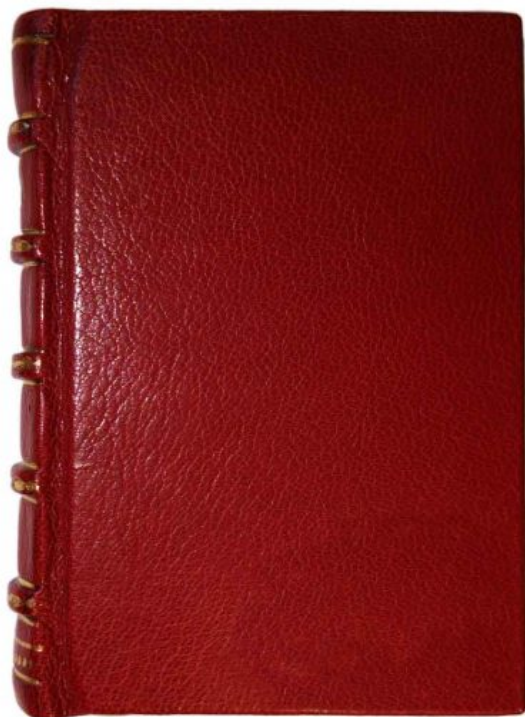

Correo Submarino - Gran Lujo

Precio: 368,00€

SKU: BCS

Categorías del producto: [Obras de bibliotelia](#)

Página del producto:

<https://filatelia.online/tienda/bibliotelia/obras-de-bibliotelia/correo-submarino-gran-lujo/>

Resumen del producto

Edición monográfica en plena piel de bibliofilia del Correo Submarino con las pruebas de la inutilización de las planchas de los sellos hermanos del Correo Submarino de 1938

Descripción del producto

La edición monográfica de pequeño formato del **Correo Submarino Gran Lujo** fue realizada en su totalidad a partir de seis pliegos completos (correspondientes a los seis valores de la serie) del Correo Submarino - nº edifil 775PR/780PR - de los valores 1, 2, 4, 6, 10 y 15 pesetas. Todos ellos impresos en negro sobre papel cartón con las planchas (rodillos) limados como prueba de inutilización de las mismas. Del pliego se procedió a realizar la correspondiente división en unidades, disponiendo diez filas designadas de la A a la J y cinco columnas de la A a la E. De esta forma se estableció el orden de cada sello en el pliego y se asignó a cada libro monográfico la serie completa correspondiente al mismo lugar del pliego original. Así cada libro porta todos los sellos correspondientes al AB o los CA, o los FD...etc. Dos certificados de expertización corroboran su autenticidad y convierten en infalsificables e inintercambiables todas sus emisiones.