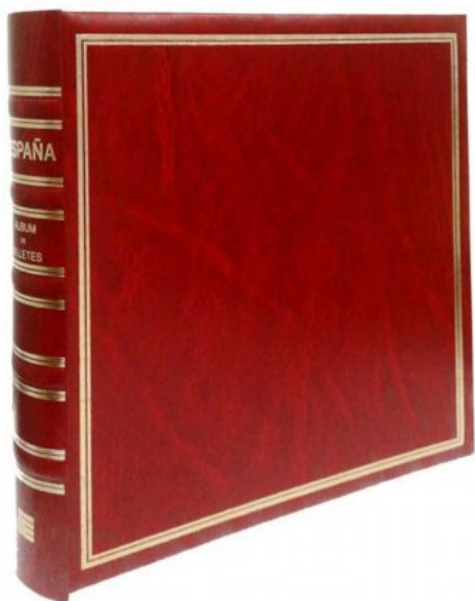

CLÁSICA “ÁLBUM DE BILLETES”