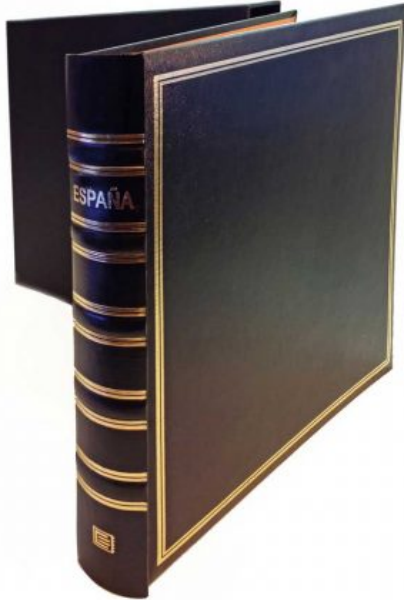

Álbum de Sellos Edifil Clásica

EDIFIL CLÁSICA

Precio: 59,00€

Precio rebajado: Desde 53,10€

SKU: ALBUM EDIFIL CLASICA

Categorías del producto: [Álbumes de sellos](#), [Edifil](#)

Página del producto:

<https://filatelia.online/tienda/marca/edifil/album-edifil-clasica/>

Variantes del producto

- Álbum de Sellos Edifil Clásica ()Inscripción: España, Color: Indiferente
- Álbum de Sellos Edifil Clásica ()Inscripción: Sin inscripción, Color: Rojo burdeos
- Álbum de Sellos Edifil Clásica ()Inscripción: Portugal, Color: Indiferente