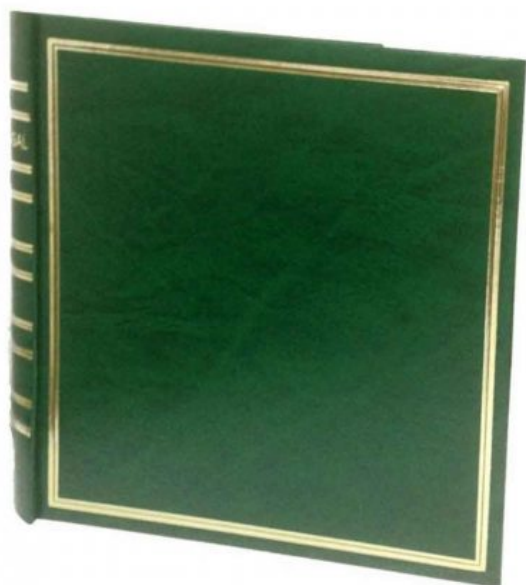

CLÁSICA “PORTUGAL”