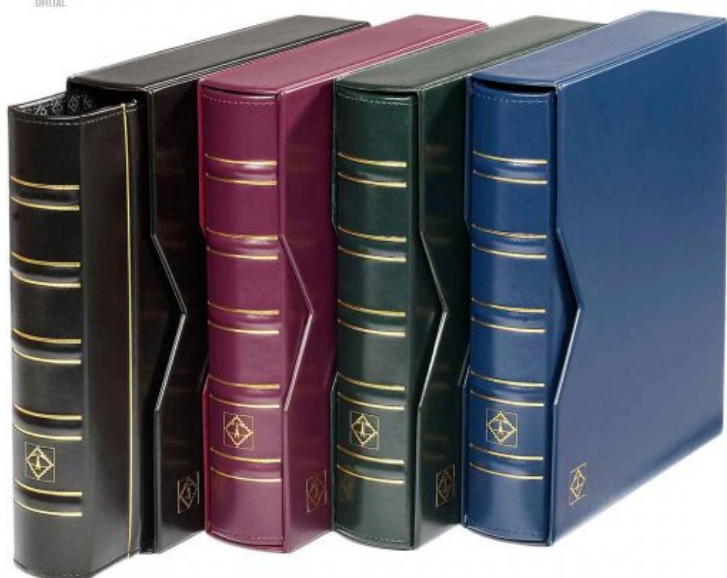

Álbum Optima Classic

OPTIMA CLASSIC

Precio: 25,95€

Precio rebajado: Desde 23,36€

SKU: ALBUM OPTIMA CLASSIC

Categorías del producto: [Álbumes de sellos](#), [Leuchtturm](#)

Página del producto:

<https://filatelia.online/tienda/marca/leuchtturm/album-optima-classic/>

Variantes del producto

- Álbum Optima Classic - Indiferente ()
- Álbum Optima Classic - Verde abeto ()
- Álbum Optima Classic - Rojo burdeos ()

- Álbum Optima Classic - Negro azabache ()

- Álbum Optima Classic - Azul real ()

Resumen del producto

Álbum Óptima Classic con cajetín incluido. Las tapas Optima Classic permiten guardar hasta 150 hojas.

Esta tapa cuidadosamente encuadernada tiene un mecanismo de 4 anillas y es en imitación piel.

Incluye tanto la tapa como el cajetín que al igual que el resto del álbum, está construido en imitación en piel (polipiel).

El **álbum Faro Óptima Classic** está disponible en rojo burdeos, verde abeto, azul real y negro azabache.