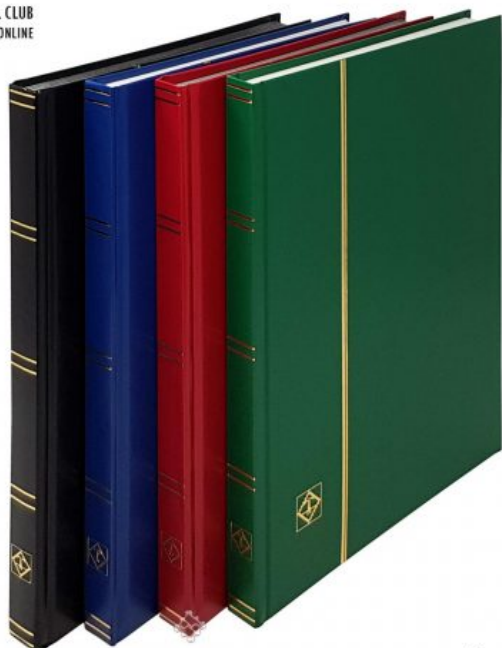

CLASIFICADORES BASIC 32 PÁGINAS