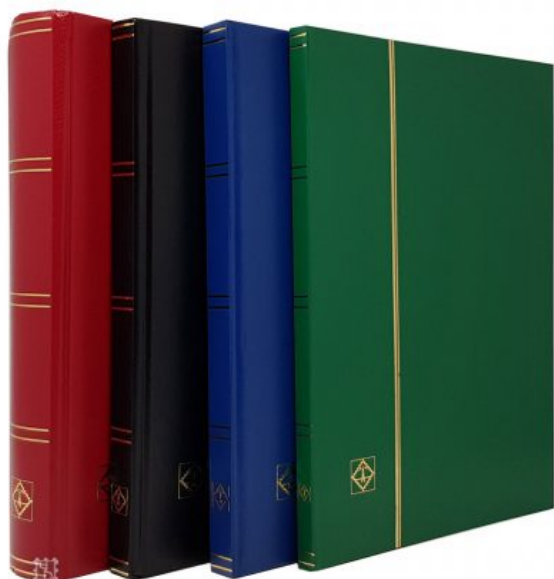

TAPAS SIN ACOLCHAR