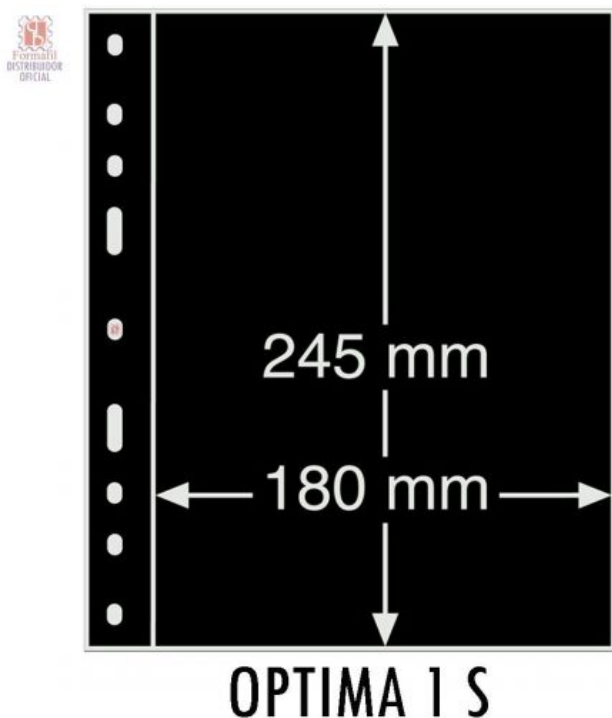

Hojas Doble Capacidad de Ventanilla Óptima 1S

Precio: 7,95€

Precio rebajado: 7,16€

SKU: OOPTI1S-326667

Categorías del producto: [Clasificadores](#)

Página del producto:

<https://filatelia.online/tienda/material-filatelico/clasificadores/hojas-optima-1s-negro-clasificar-minipliegos/>

Resumen del producto

Hojas Óptima 1S de Leuchtturm. Cada hoja dispone de una bandas de 180x245 mm. Se puede rellenar por ambas caras, permitiendo clasificar por ambas caras de las hojas.

Cada paquete incluye 10 hojas.