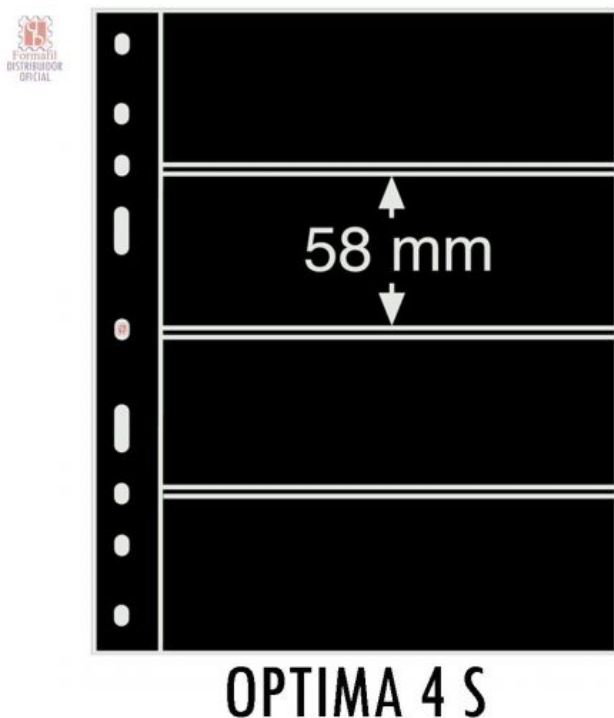

Hojas Doble Capacidad para Sellos Óptima 4S

Precio: 7,95€

Precio rebajado: 7,16€

SKU: OOPTI4S-331859

Categorías del producto: [Clasificadores](#)

Página del producto:

<https://filatelia.online/tienda/material-filatelico/clasificadores/hojas-optima-4s-negro-clasificar-carnes/>

Resumen del producto

Hojas Óptima 4S de Leuchtturm. Cada hoja dispone de cuatro bandas de 180x58 mm. Se puede rellenar por ambas caras de las hojas, aprovechando el doble de capacidad.

Cada paquete incluye 10 hojas.