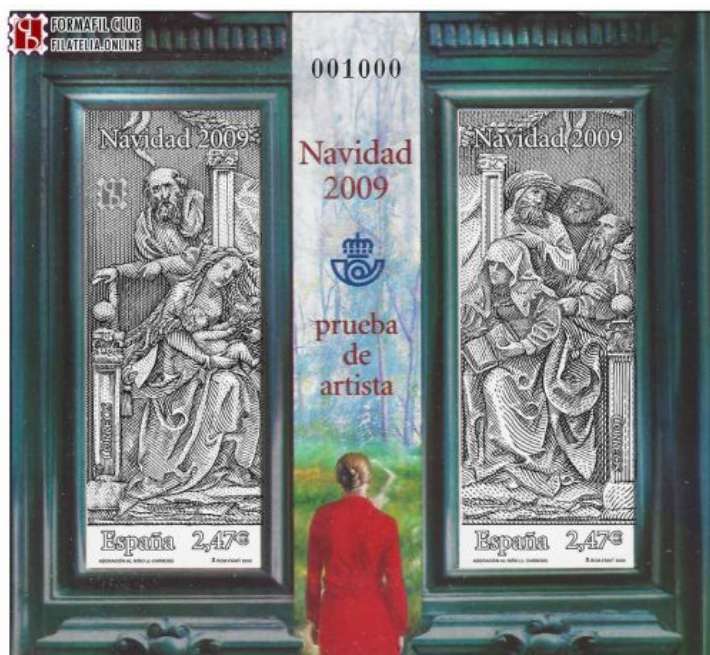

Prueba Oficial 100 - Navidad - Año 2009

100 NAVIDAD 2009

Precio: 14,00€

Precio rebajado: 12,00€

SKU: PRUEBA OFICIAL 100

Categorías del producto: [Pruebas oficiales](#)

Página del producto:

<https://filatelia.online/tienda/sellos/pruebas-oficiales/prueba-oficial-100-navidad-2009/>

Resumen del producto

Prueba Oficial de Artista número 100.

Emitida durante la Navidad del 2009.

Descripción del producto

Navidad 2009

Prueba Oficial de Artista nº 100 (catálogo Edifil), año 2009.

"Adoración al Niño y paisaje con mujer en rojo", por Enrique Jiménez Carrero

Está ilustrada con una composición libre realizada en **técnica mixta**, que aúna la reproducción fotográfica de una antigua talla en madera de la Escuela Italiana y la aportación pictórica de J. Carrero que representa a una mujer de espaldas contemplando un paisaje de fondo. Obra que su autor titula como “ **Adoración al Niño y paisaje con mujer en rojo** ”.